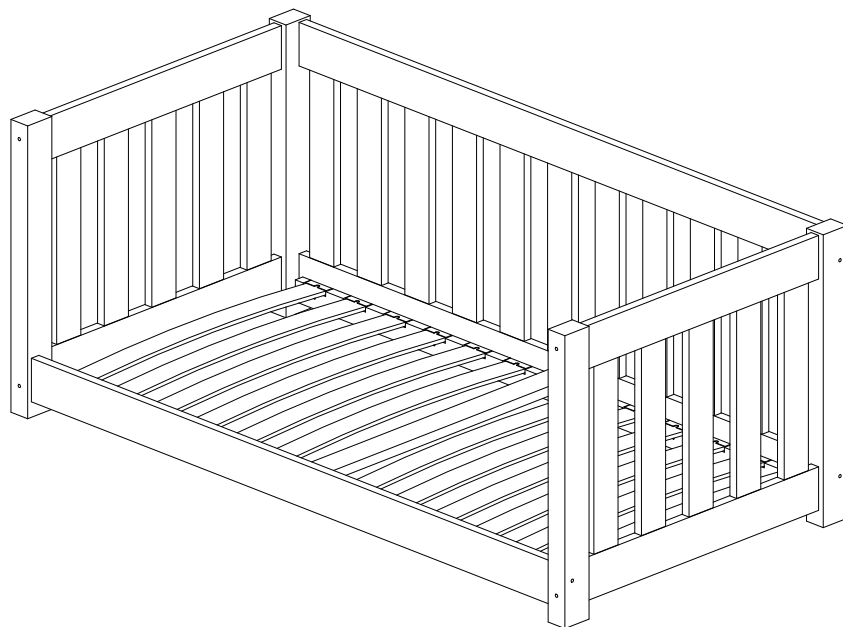

Dětská postel s vysokými čely a zábranou

| ŠÍŘKA MATRACE | Y1 | Y2 | DÉLKA MATRACE | X1 | X2 |
|---------------|----|-----|---------------|-----|-----|
| 70 | 63 | 76 | 140 | 140 | 149 |
| 80 | 73 | 86 | 160 | 160 | 169 |
| 90 | 83 | 96 | 180 | 180 | 189 |
| 100 | 93 | 106 | 190 | 190 | 199 |
| | | | 200 | 200 | 209 |

*rozměry jsou vyjádřeny v centimetrech